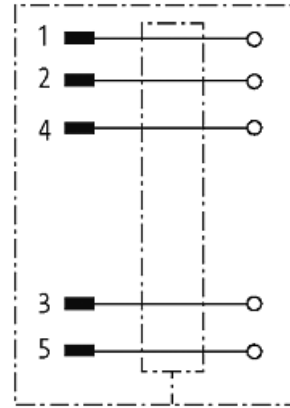

Gümrük tarife no (gtip) 85366990

Menşei DE

Paket miktarı 1

kroki

Ürün Image farklı olabilir