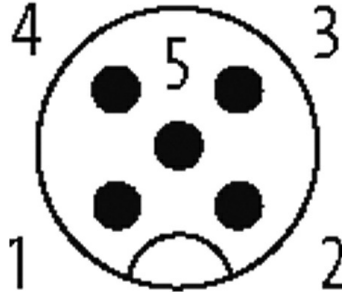

M12 MALE 0° SHIELDED WIREABLE SCREW TERM.5-pol. max.0,75mm² 4-6mm

Düz erkek soket
M12, 5 kutuplu
blendajlı
Vidalı klemensler
Klemens alanı (kablo Ø): 4...6 mm

Ürün Linki

örnekleme

Male

Ürün Image farklı olabilir

Form	
Form	13301
General data	
Temperature range	-40...+85 °C
Technical Data	
Operating voltage	max. 60 V AC/DC
Operating current per contact	max. 4 A
Connection cross section	max. 0.75 mm ²
Sealing range (cable Ø)	4...6 mm
Protection	IP67 takılı ve vidalı konumda (EN 60529)
Housing	Pirinç, nikelajlı
Ticari bilgiler	
EAN	4048879198844
eClass	27279221