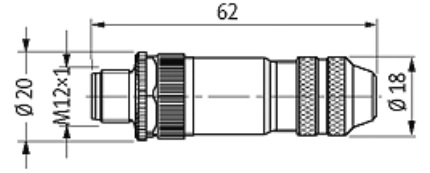

Gümrük tarife no (gtip) 85366990

Menşei DE

Paket miktarı 1

kroki

Ürün Image farklı olabilir