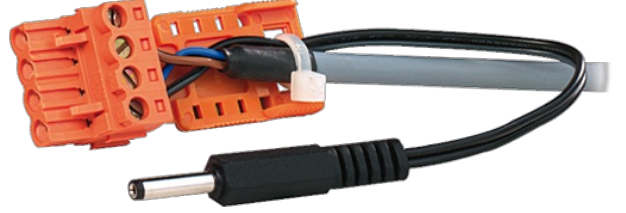

MASI SYSTEM ACCESSORIES

AS-Interface addressing cable

Yedek kablo
AS-I programlama cihazı için

Ürün Linki

örnekleme

Ürün Image farklı olabilir

Ticari bilgiler

| | |
|-------------------------|---------------|
| EAN | 4048879049948 |
| eClass | 27069290 |
| Gümrük tarife no (gtip) | 85444290 |
| Menşei | DE |
| Paket miktarı | 1 |