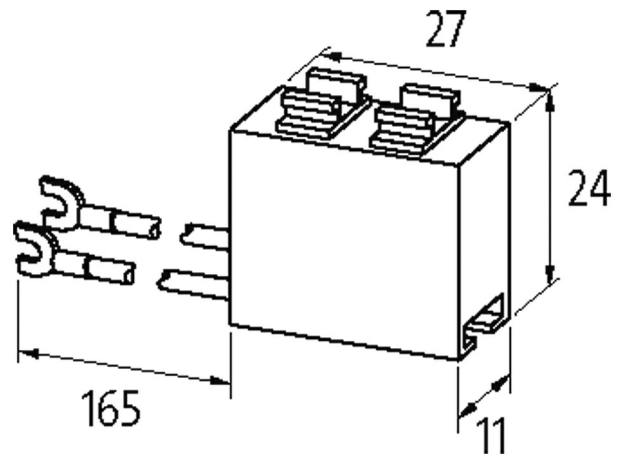

## SIEMENS CONTACTOR SUPPRESSOR

RC, 230VAC/DC

230 V AC/DC

RC

İsteğe bağlı farklı kablaaj ve voltajlar mevcuttur.

### [Ürün Linki](#)

örnekleme

RC

Ürün Image farklı olabilir

**Onaylar****General data**

Dimensions HxWxD

11x27x24 mm

Temperature range -20...+70 °C

**Technical Data**

Damping factor yakl. 1.5× UN  
Material Plastik, alev geciktirici (UL 94)  
Connection wires Kendinden kilitlemeli çatal kablo pabucu

**Appropriate contactors**

3 TH 3/4/8; 3 TF 30...45; 3 TB 40...3 TB 44