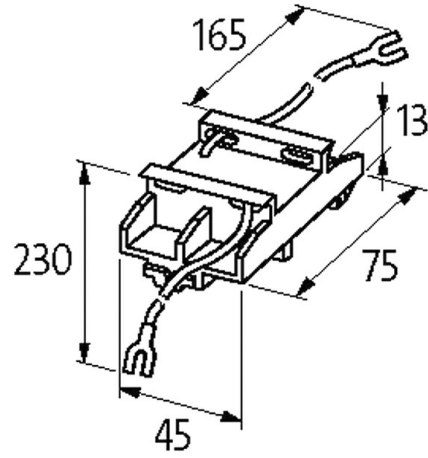

UNIVERSAL CONTACTOR SUPPRESSOR

RC, 48VDC/15VA/W

48 V AC/DC
RC

İsteğe bağlı farklı kablj ve voltajlar mevcuttur.

[Ürün Linki](#)

örnekleme

RC

Ürün Image farklı olabilir

Onaylar

Uygun kontaktörler

Evrensel

Teknik Veriler

Maksimum Güç	15 W (VA)
Sönüm katsayısı	yakl. 1.5× UN
Malzeme	Plastik, alev geciktirici (UL 94)
Bağlantı kabloları	Kendinden kilitlemeli çatal kablo pabucu

Genel veriler

Boyutlar Y×G×D	45×75×13 mm
Montaj metodu	Raya Montaj (EN 60715)
Isı aralığı	-20...+70 °C

Ticari bilgiler

EAN	4048879020466
eClass	27371013
Gümrük tarife no (gtip)	85363010
Menşei	CZ
Paket miktarı	1