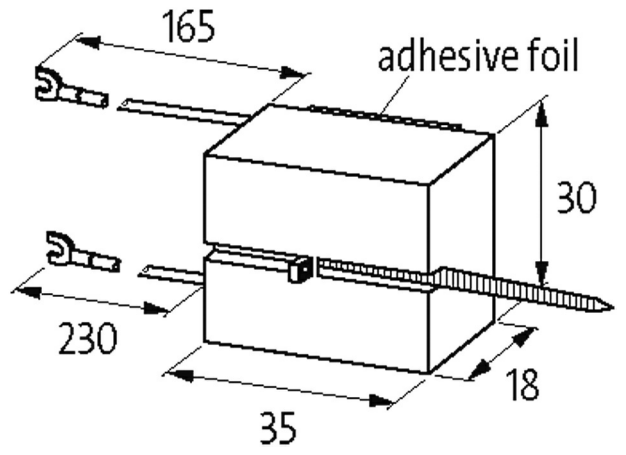

RC

Ürün Image farklı olabilir

Onaylar

General data

Dimensions HxWxD 35x30x18 mm