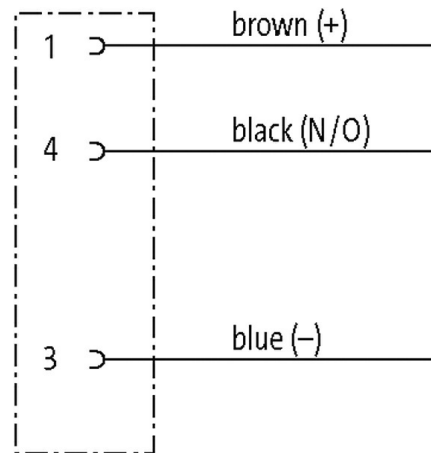

**M12 female 0° with cable**

PUR 3x0.34 gy UL/CSA 7,5m

Female

M12, 3

Art-No. 7005 -M12 Lite ( , ) .

stay connected

Female

\* UL/CSA    cCSAus    CE    EAC

12181

/                      3 x 0.34 mm<sup>2</sup>  
PVC ( , , )

	M12 (SW13)
	IP65, IP66K, IP67 (EN 60529)
Locking	,
	PUR
( -Ø)	10 mm
	DIN EN 61076-2-101 (M12)
	3
( )	20 mm
	-25...+85 °C ( )
EAN	4048879214049
eClass	27279218
	85444290
	DE
	1