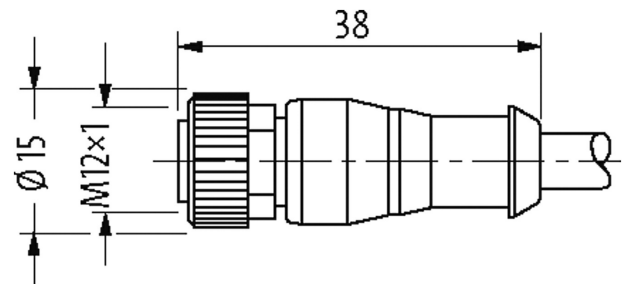

**M12 female 0° with cable**

PUR 3x0.34 gy UL/CSA 7,5m

Female

M12, 3

Art-No. 7005 -M12 Lite ( , ) .

stay connected

Female

\* UL/CSA    cCSAus    CE    EAC

12181

/                      3 x 0.34 mm<sup>2</sup>  
PVC ( , , )

	M12 (SW13)
	IP65, IP66K, IP67 (EN 60529)
Locking	,
	PUR
( -Ø)	10 mm
	DIN EN 61076-2-101 (M12)
	3
( )	20 mm
	-25...+85 °C ( )
EAN	4048879214049
eClass	27279218
	85444290
	DE
	1