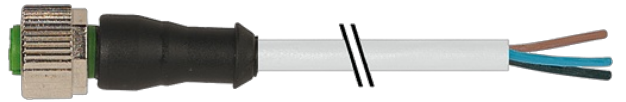

**M12 female 0° with cable**

PUR 3x0.34 gy UL/CSA 7,5m

Female

M12, 3

Art-No. 7005 -M12 Lite ( , ) .

stay connected

Female

\* UL/CSA    cCSAus    CE    EAC

12181

/                      3 x 0.34 mm<sup>2</sup>  
PVC ( , , )

	M12 (SW13)
	IP65, IP66K, IP67 (EN 60529)
Locking	,
	PUR
( -Ø)	10 mm
	DIN EN 61076-2-101 (M12)
	3
( )	20 mm
	-25...+85 °C ( )
EAN	4048879214049
eClass	27279218
	85444290
	DE
	1