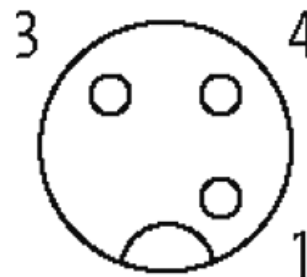

**M12 female 0° with cable**

PUR 3x0.34 gy UL/CSA 7,5m

Female

M12, 3

Art-No. 7005 -M12 Lite ( , ) .

stay connected

Female

\* UL/CSA    cCSAus    CE    EAC

12181

/                      3 x 0.34 mm<sup>2</sup>  
PVC ( , , )

	M12 (SW13)
	IP65, IP66K, IP67 (EN 60529)
Locking	,
	PUR
( -Ø)	10 mm
	DIN EN 61076-2-101 (M12)
	3
( )	20 mm
	-25...+85 °C ( )
EAN	4048879214049
eClass	27279218
	85444290
	DE
	1