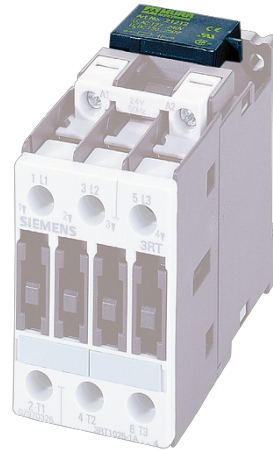

SIEMENS CONTACTOR SUPPRESSOR

RC, 230VAC/DC

230 V AC/DC
RC

RC

(contactor)

3 RT 10.24/25/26

H×W×D	36×36×10.2 mm
	-20...+70 °C
<hr/>	
EAN	4048879019941
eClass	27371013
	85363010
	CZ
	1