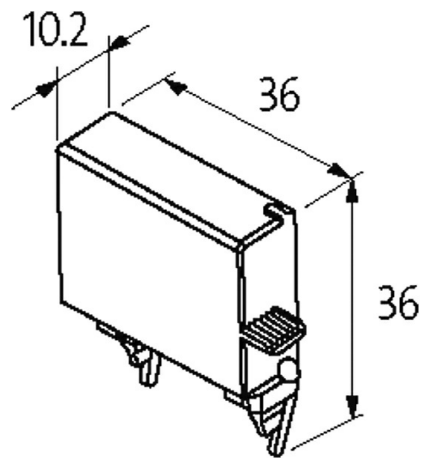

SIEMENS CONTACTOR SUPPRESSOR

RC, 230VAC/DC

230 V AC/DC
RC

RC

(contactor)

3 RT 10.24/25/26

H×W×D	36×36×10.2 mm
	-20...+70 °C
<hr/>	
EAN	4048879019941
eClass	27371013
	85363010
	CZ
	1