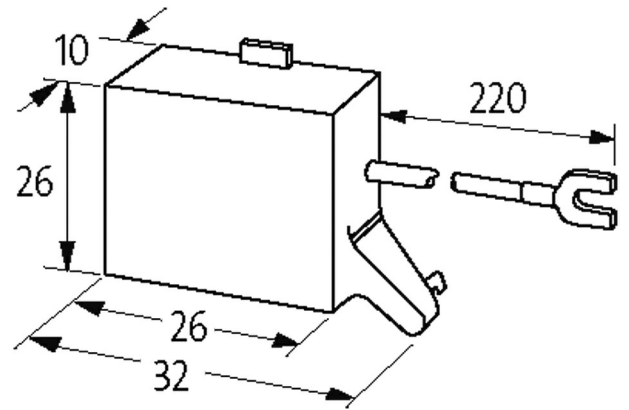

MOELLER CONTACTOR SUPPRESSOR

RC, 110/230VAC

110 V AC/DC

230 V AC/DC

RC

RC

(contactor)

DIL E...

XTMC

1.5x UN

	UL (UL 94)
	"Y"
	-20...+70 °C
H×W×D	27.5×10×32 mm
EAN	4048879020190
eClass	27371013
	85363010
	CZ
	1