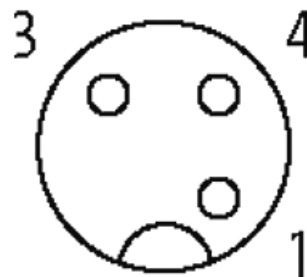

M12 FEMALE 0°

PUR 3X0.34 GRAY, UL/CSA, ROBOT, drag ch 5m

Fêmea reto

M12, 3 polos

No. Art. 7005 - M12 Lite - (parafuso hexagonal de plástico) sob encomenda com cabo

Caixa plástico com boa resistência contra óleos e produtos químicos. A resistência à meios agressivos deve ser testada individualmente para sua aplicação. Mais detalhes sob consulta. Outros comprimentos de cabos sob encomenda.

[Link do produto](#)

Ilustração

stay connected

Female

Produto pode diferir da imagem