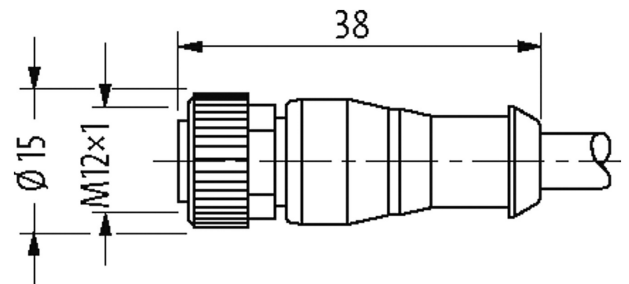

M12 FEMALE 0°

PUR 3X0.34 GRAY, UL/CSA, ROBOT, drag ch 5m

Fêmea reto

M12, 3 polos

No. Art. 7005 - M12 Lite - (parafuso hexagonal de plástico) sob encomenda com cabo

Caixa plástico com boa resistência contra óleos e produtos químicos. A resistência à meios agressivos deve ser testada individualmente para sua aplicação. Mais detalhes sob consulta. Outros comprimentos de cabos sob encomenda.

[Link do produto](#)

Ilustração

stay connected

Female

Produto pode diferir da imagem