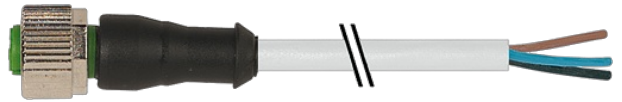

M12 FEMALE 0°

PUR 3X0.34 GRAY, UL/CSA, ROBOT, drag ch 5m

Fêmea reto

M12, 3 polos

No. Art. 7005 - M12 Lite - (parafuso hexagonal de plástico) sob encomenda com cabo

Caixa plástico com boa resistência contra óleos e produtos químicos. A resistência à meios agressivos deve ser testada individualmente para sua aplicação. Mais detalhes sob consulta. Outros comprimentos de cabos sob encomenda.

[Link do produto](#)

Ilustração

stay connected

Female

Produto pode diferir da imagem