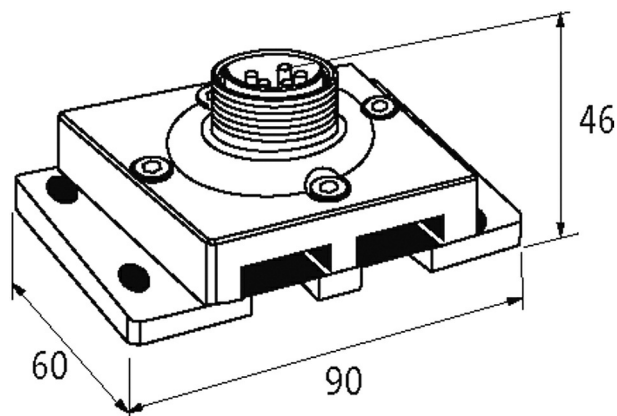

MASI67 INSTALLATION TECHNOLOGY

Converter 2x profile cable to 7/8" male

Conversor MASI67

2x cabo perfilado para 7/8" (macho)

Os cabos de conexão estão na loja online em "Tecnologia de Conexão".

[Link do produto](#)

Ilustração

Produto pode diferir da imagem

Aprovações

Technical Data

Operating voltage	max. 36 V DC
Total current	max. 8 A

General data

Test isolation voltage	AS-i/Fonte 200 V, (EN 60664-1)
Protection	IP67