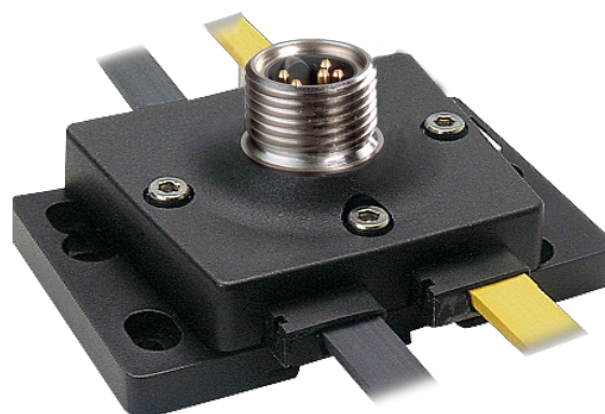

## MASI67 INSTALLATION TECHNOLOGY

Converter 2x profile cable to 7/8" male

Conversor MASI67

2x cabo perfilado para 7/8" (macho)

Os cabos de conexão estão na loja online em "Tecnologia de Conexão".

#### Ilustração

Produto pode diferir da imagem