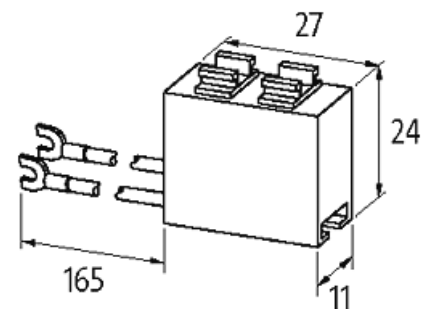

SIEMENS CONTACTOR SUPPRESSOR

RC, 24/48VDC

[Link do produto](#)

Ilustração

RC

Produto pode diferir da imagem

Dados comerciais

Classificação fiscal	85363010
EAN	4048879019804
eClass	27371013
País de origem	CZ
Quantidade por embalagem	1