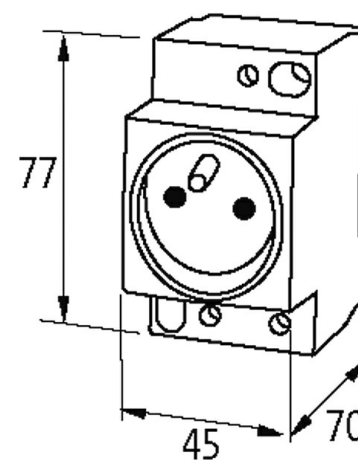

Modlink MSVD Steckdose Frankreich

250VAC/16A Schraubklemmen

Frankreich (UTE-NF) weiß
Schraubklemmen

[Link zum Produkt](#)

Abbildungen

Abbildung stellvertretend

Zulassungen

UTE

Allgemeine Daten

Abmessungen HxBxT 77x45x70 mm

Frankreich (UTE-NF)

Betriebsspannung 250 V AC

Betriebsstrom 16 A

Anschlussart Schraubklemmen: max. 2x 6 mm² (AWG 10)

Befestigungsart schnappbar auf Tragschiene (EN 60715)