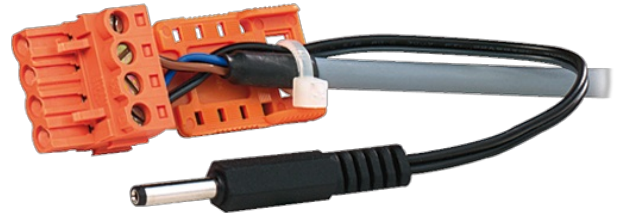

**MASI Systemzubehör**

AS-Interface Adressierleitung

Ersatzkabel  
für AS-Interface Programmiergerät[Link zum Produkt](#)**Abbildungen**

Abbildung stellvertretend

**Kaufmännische Daten**

EAN	4048879049948
eClass	27069290
Ursprungsland	DE
Verpackungseinheit	1
Zolltarifnummer	85444290