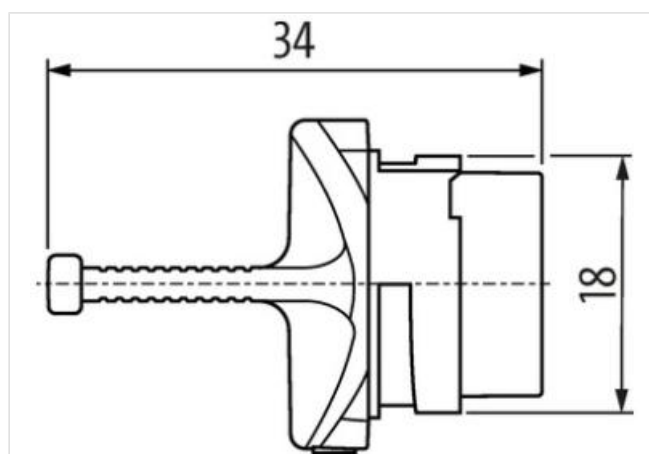

**protection cap for MQ15 female**

PU=10

Protection cap  
MQ15 female  
Quantity: 10 pcs.

**[Link do produto](#)****Ilustração**

Produto pode diferir da imagem

**Dados comerciais**

ECLASS-6.0	27279220
ECLASS-6.1	27279220
ECLASS-7.0	27440103
ECLASS-8.0	27440103
ECLASS-9.0	27440103
ECLASS-10.1	27440103
ECLASS-11.1	27440103
ECLASS-12.0	27440103
ETIM-5.0	EC002061
Classificação fiscal	39269097
GTIN	4065909063255
Quantidade por embalagem	10